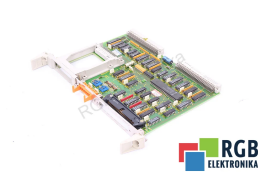

6FX1121-2BB02 5702129202.10 GE.570212.0003.10 SINUMERIG SIEMENS ID3630

Używany SIEMENS 6FX1121-2BB02
Sprzęt przetestowany i wyczyszczony.
24 miesiące gwarancji
Dedykowany kurier
Wysyłka w 24h

DANE TECHNICZNE

PRODUCENT	SIEMENS
MODEL	6FX1121-2BB02
KATEGORIA	Moduły rozszerzeń
WAGA [KG]	1.0
WYSOKOŚĆ [CM]	20.5
DŁUGOŚĆ [CM]	26.5
SZEROKOŚĆ [CM]	2.0

WSPARCIE DOSTĘPNE 24/7
[+48 71 750 09 78](tel:+48717500978)

NAPISZ DO NAS
info@rgbelektronika.pl